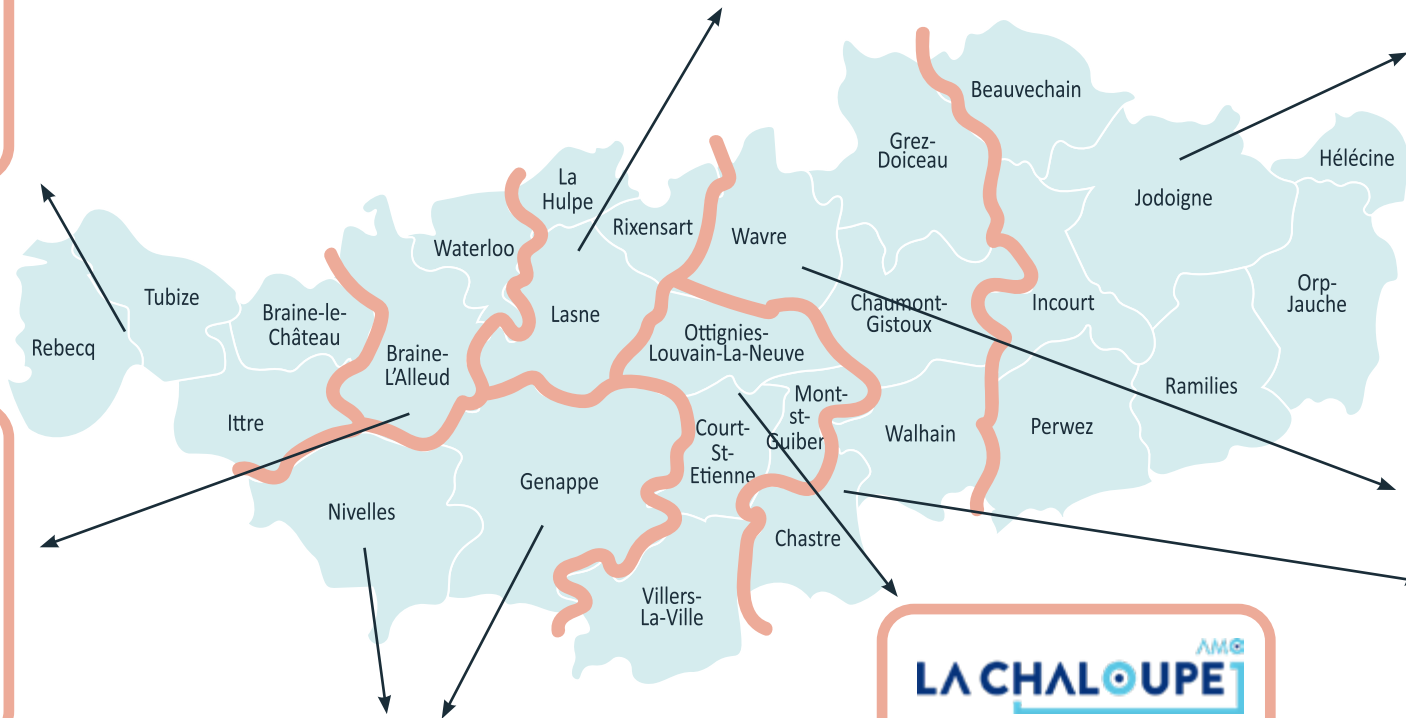

Carte des AMO

Actions en Milieu Ouvert, en Brabant wallon

PLAN

Service d'aide
aux jeunes et aux familles

Rue Francisco Ferrer 24,
1480 **Tubize**
+32 2 355 26 67
www.planj.be

Service d'Action en Milieu Ouvert
appuyé par la Communauté française

Rue du Tilleul 48,
1332 **Rixensart**
+32 2 652 10 70
www.lacroisee.be

Chau. de Wavre 2,
1370 **Jodoigne**
+32 10 81 38 17
www.amojodoigne.be

Rue du Petit Jean 24,
1420 **Braine-l'Alleud**
+32 2 384 04 59
www.colorados.be

Bd des Archers 12,
1400 **Nivelles**
Espace 2000 12-13,
1470 **Genappe**
+32 67 21 94 55
www.amotempo.be

Rue du Monument 1,
1340 **Ottignies-LLN**
+32 10 41 70 53
Rue Émile Henricot 26
1490 **Court-St-Étienne**
+32 10 62 17 80
www.lachaloupe.be